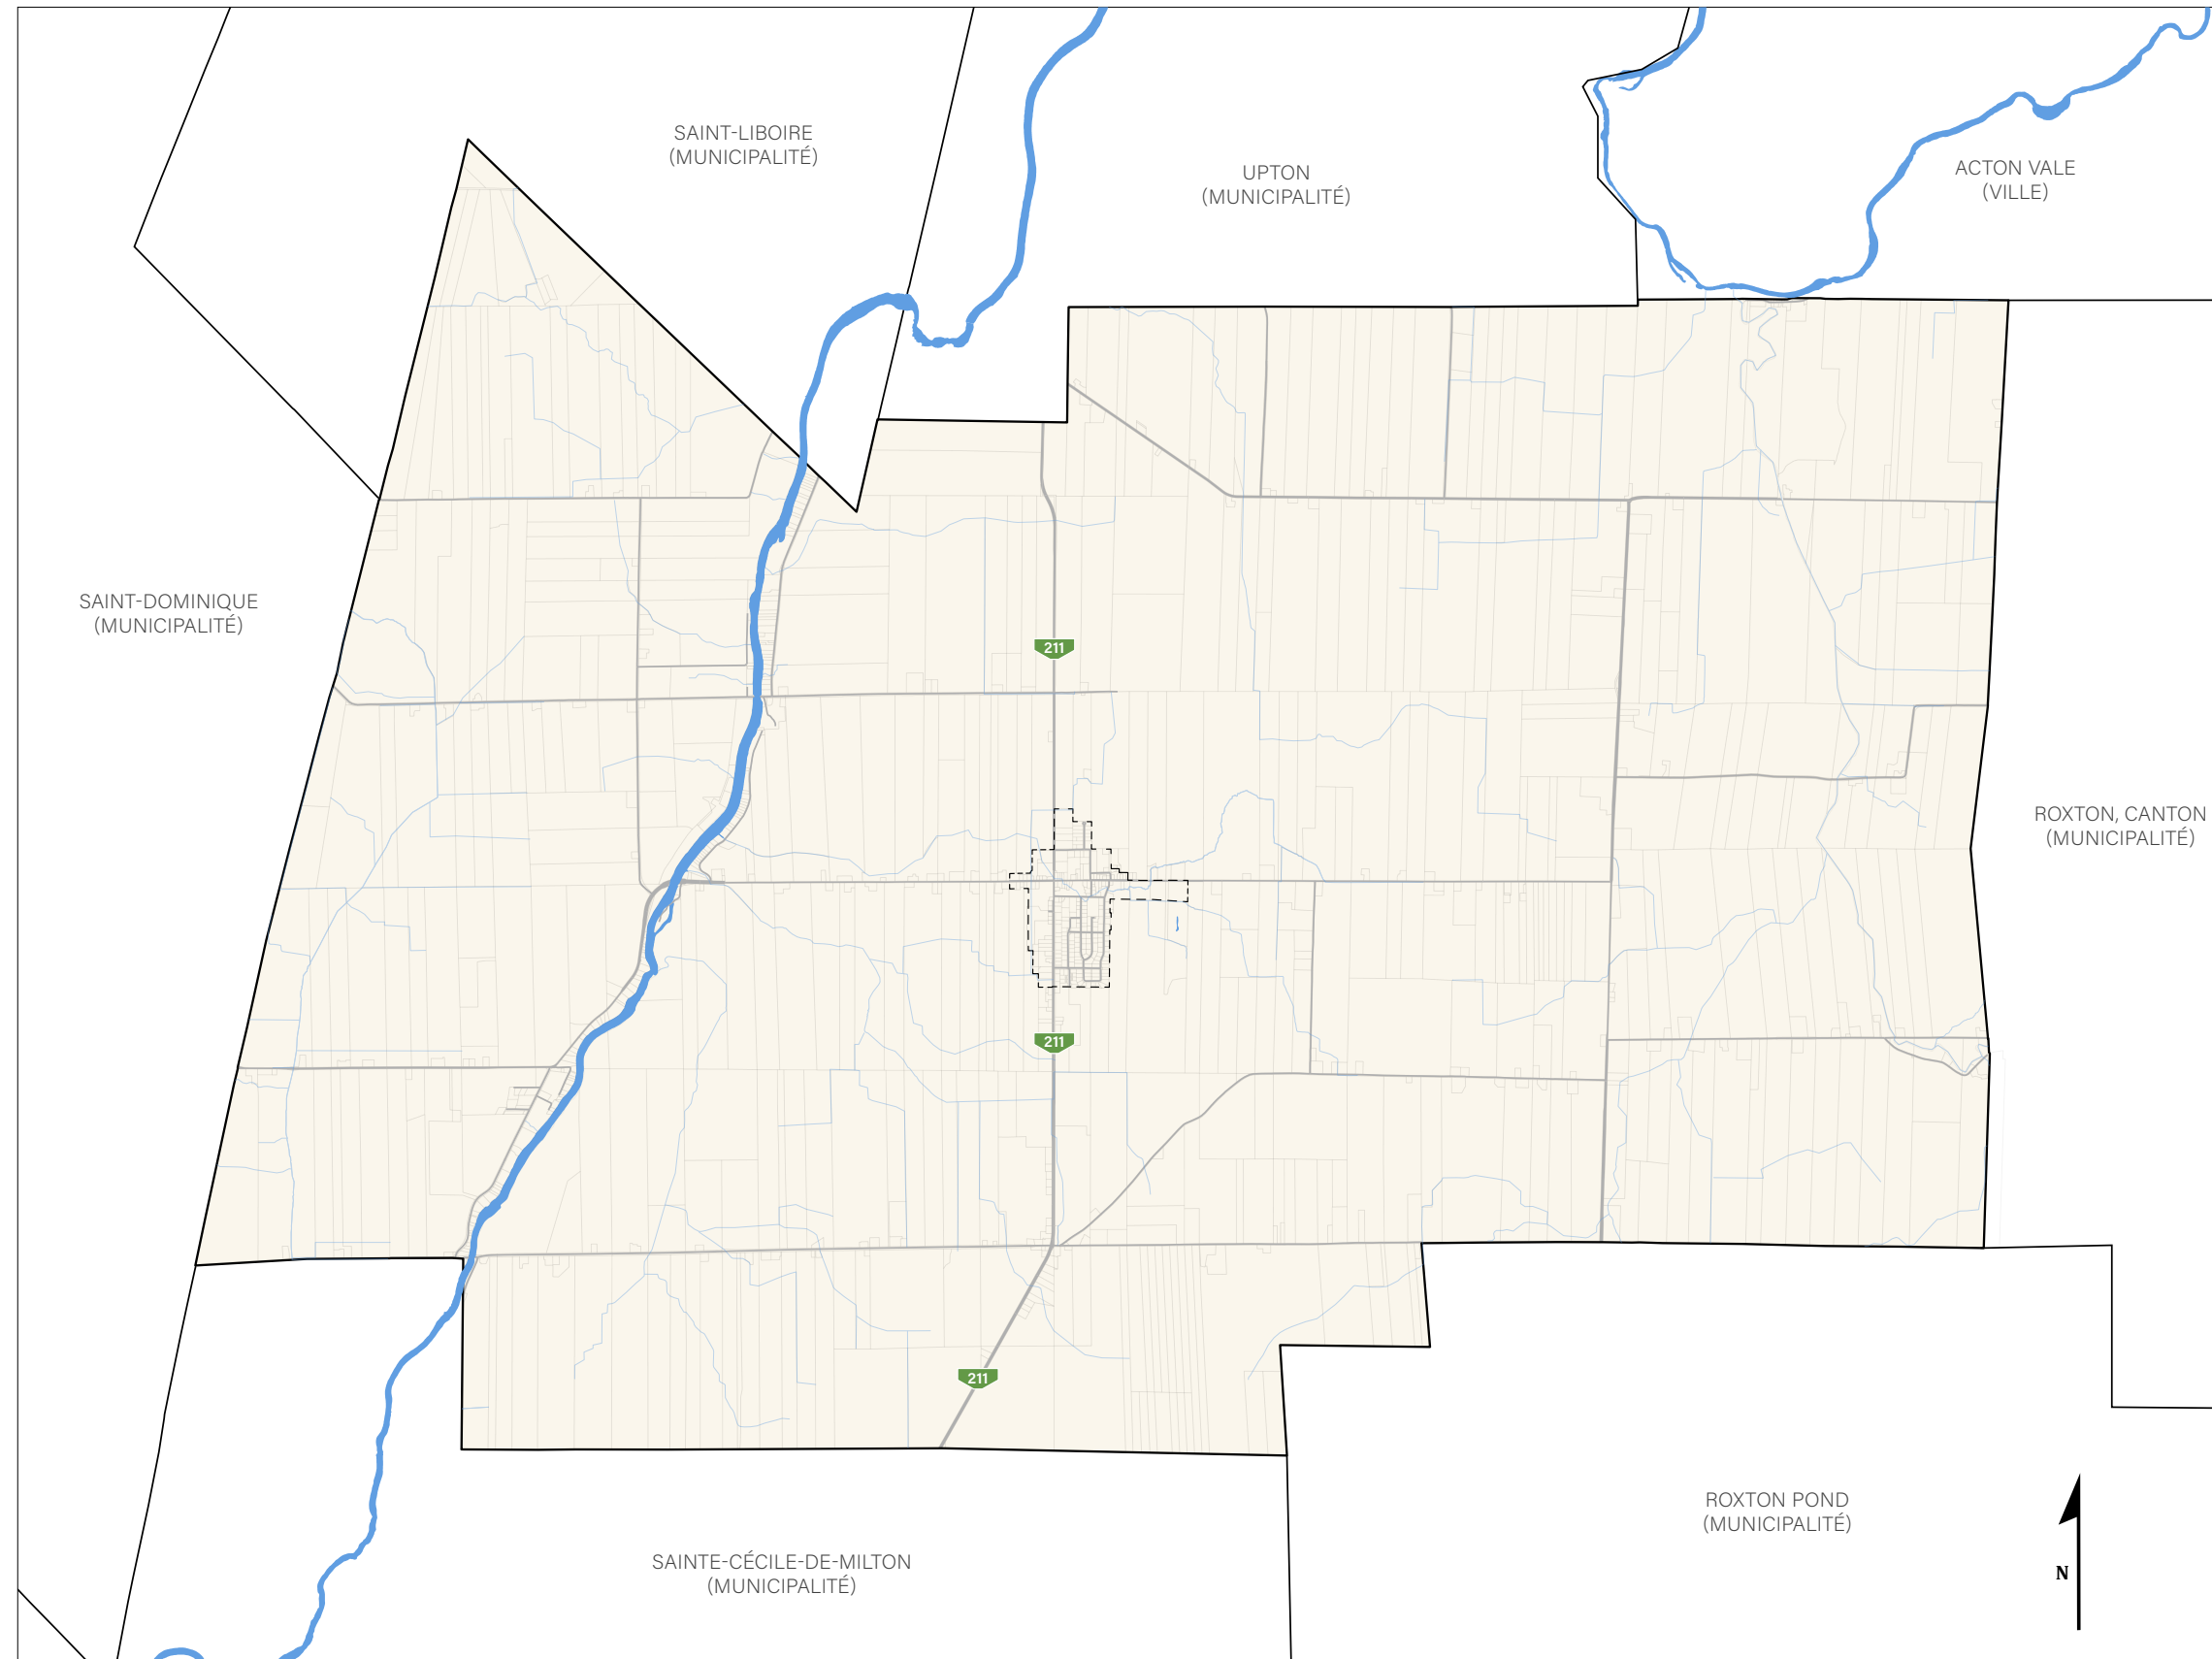

Annexe 6

MUNICIPALITÉ
Saint-Valérien-de-Milton

PLAN DU TERRITOIRE INCOMPATIBLE AVEC
L'ACTIVITÉ MINIÈRE

- Limite municipale
- - - Périmètre d'urbanisation
- Cadastre
- Cours d'eau
- Lacs et rivières
- Rues
- Territoire incompatible avec l'activité minière

Échelle : 1 / 50 000

Grandeur du plan à l'origine : 17" x 11"